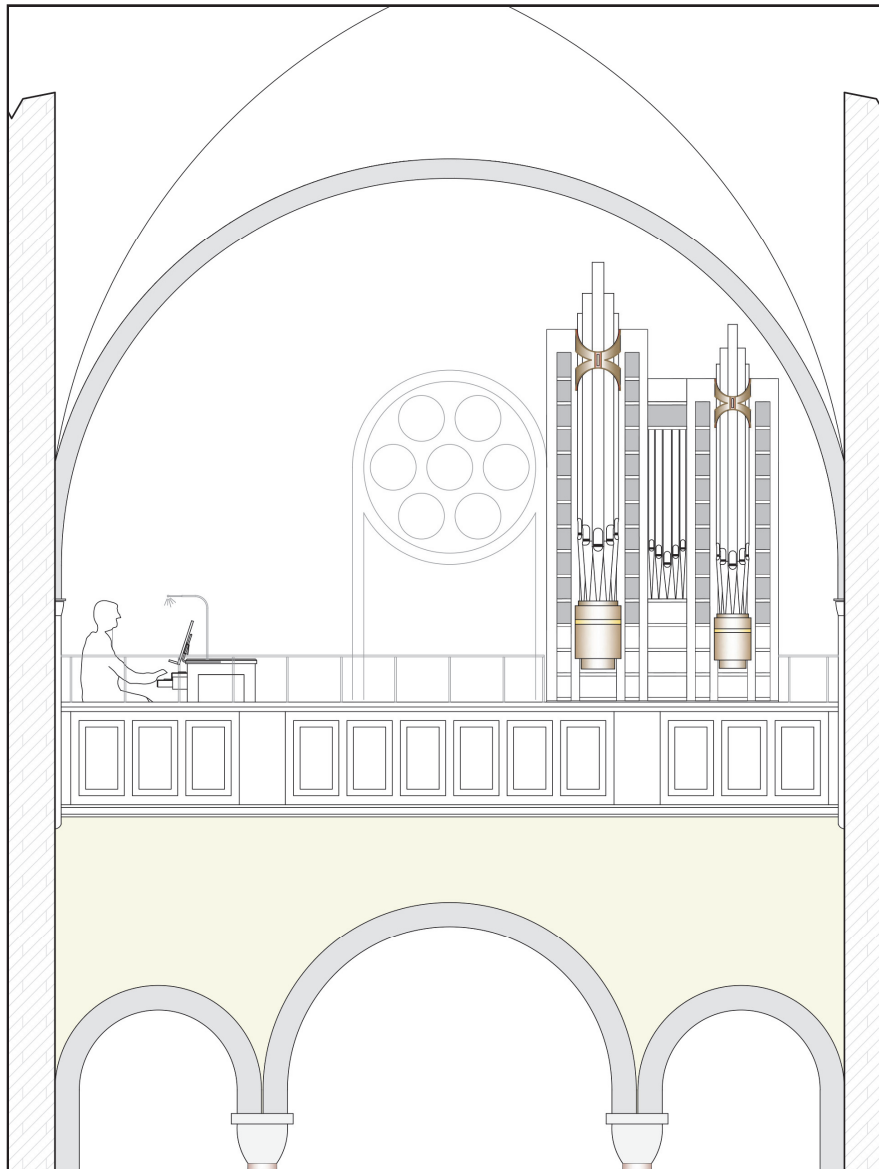

St. Sebastianus, 41516 Grevenbroich-Hülchrath

Orgelneubau

I Hauptwerk C-g³

Montre	8'
Bourdon	8'
Prestant	4'

II Récit C-g³

Offenflöte	8'
Viole de Gambe	8'
Voix céleste ab c ^o	8' (vakant)
Flûte octaviante	4'
Nazard	2 2/3'
Doublette	2'
Fourniture IV1	1 1/3'
Basson/Hautbois	8'
Tremulant	

Pedal C-f'

Soubasse	16'
Bourdon	8'

Koppeln:

I/II; I/P; II/P

Technische Daten

2 Manuale, Pedal, 13 Register
Spieltraktur: mechanisch
Registertraktur: mechanisch

Technical Data

2 Manuals, Pedal, 15 Ranks
Key Action: mechanical
Stop Action: mechanical