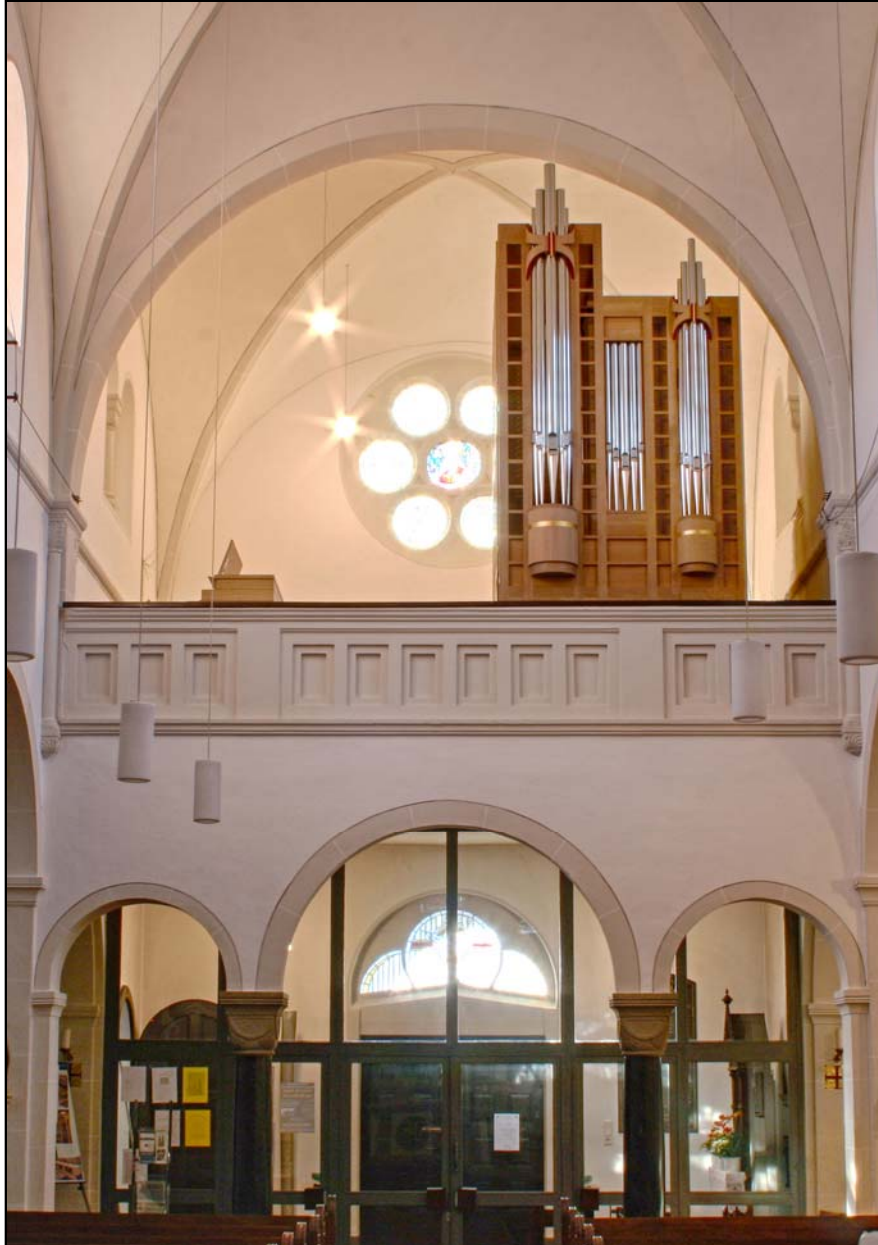

St. Sebastianus, 41516 Grevenbroich-Hülchrath

Orgelneubau

I Hauptwerk C-g³

| | |
|----------|----|
| Montre | 8' |
| Bourdon | 8' |
| Prestant | 4' |

II Récit C-g³

| | |
|--------------------|--------|
| Flûte ouverte | 8' |
| Viole de Gambe | 8' |
| Voix céleste ab c° | 8' |
| Flûte octaviante | 4' |
| Nazard | 2 2/3' |
| Doublette | 2' |
| Fourniture IV | 1 1/3' |
| Basson/Hautbois | 8' |
| Tremblant Récit | |