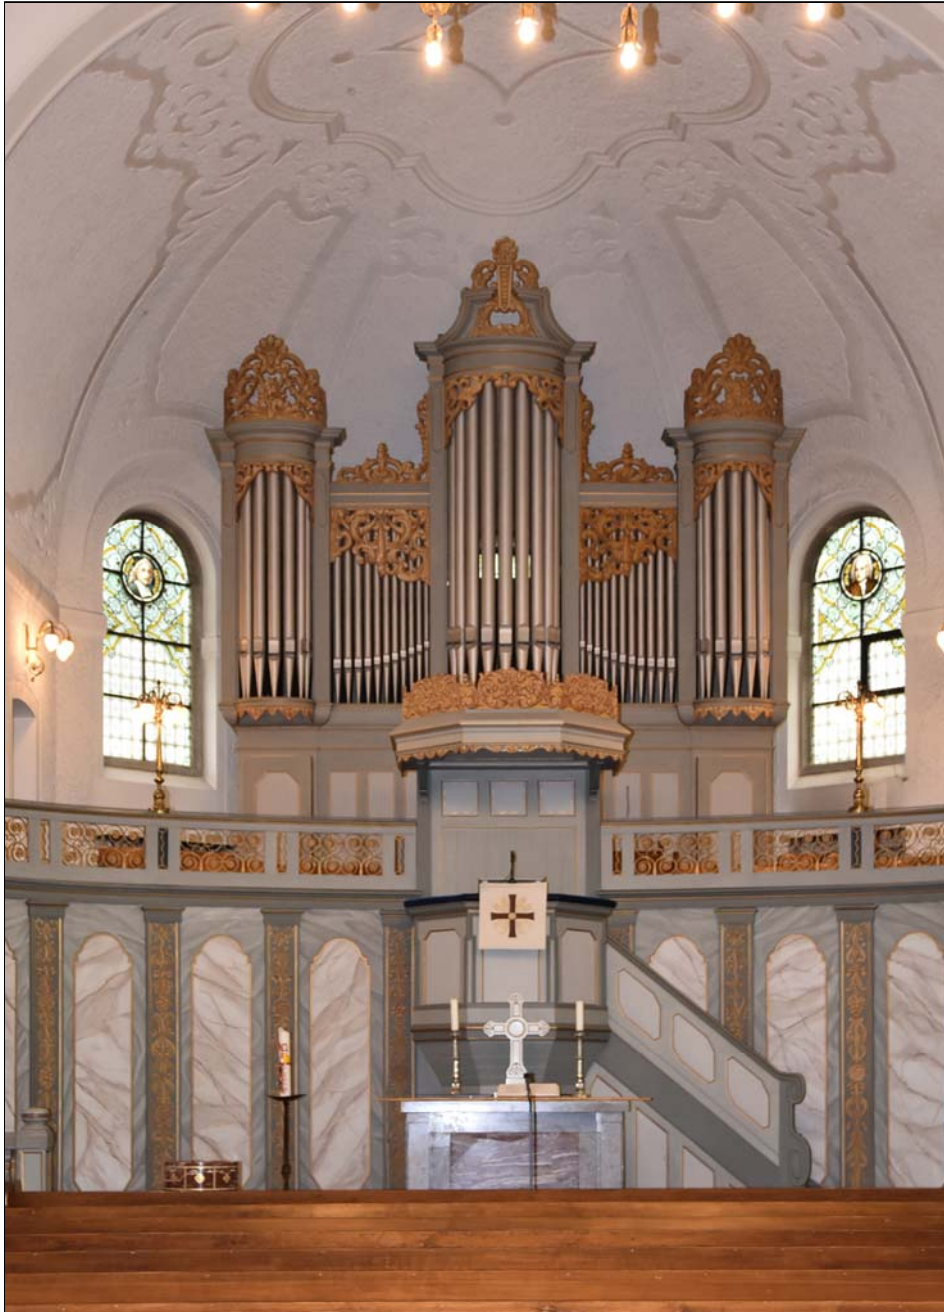

Große Evangelische Kirche, 53227 Bonn-Oberkassel

Restaurierung

Technische Daten

2 Manuale, Pedal, 30 (27) Register
elektro-pneumatische Trakturen

Technical Data

2 Manuals, Pedal, 32 Ranks
Key / stop action electro-pneumatical

Erbaut durch / Built by

E.F.Walcker & Cie., Ludwigsburg 1908
Restauriert / Restored 2021

Hauptwerk C-g³

Bourdon	16'
Principal	8'
Hohlflöte	8'
Viola di Gamba	8'
Dolce	8'
Quintatön	8'
Oktave	4'
Rohrflöte	4'
Oktave	2'
Mixtur 5f	2 2/3'
Trompete	8'